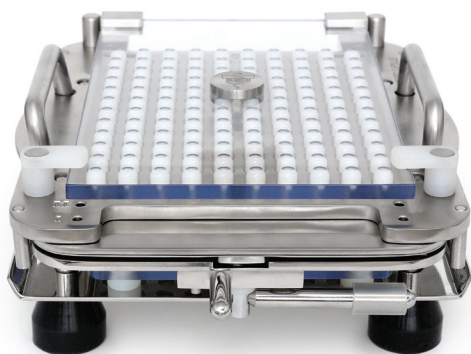

CapsiCards® System

Jedinečná kombinace strojku a tobolek CapsiCards®

Strojek CapsiCards® Machine

Jedinečné a plně flexibilní zařízení pro ruční plnění tobolek

- Jedinečné konstrukční prvky pro vysoký výkon a snadné použití.
- Flexibilní: vyměnitelné díly dle velikosti tobolek, které potřebujete.

Tobolky CapsiCards®

Efektivní způsob vložení tobolek do strojku CapsiCards® Machine

- Snadná a hygienická práce.
- Rychlá příprava až 120 tobolek během 5 až 7 minut.

Vysoká kvalita, úspora času a nákladů

Unikátní kombinace strojku a tobolek CapsiCards®

CapsiCards® System byl vyvinut v úzké spolupráci s farmaceuty zabývajícími se magistraliter přípravou a díky tomu nabízí komplexní řešení pro snadné a účinné plnění tobolek.

Tobolky CapsiCards®

*Závisí na velikosti tobolek.
**Produkty CapsiCards® System pro 60/120 tobolek jsou dostupné na objednání.

Stroj CapsiCards® Machine - Základní plnicí sada

Zkombinujte si základní plnicí sadu s výměnitelnými díly a získáte tak kompletní zařízení.